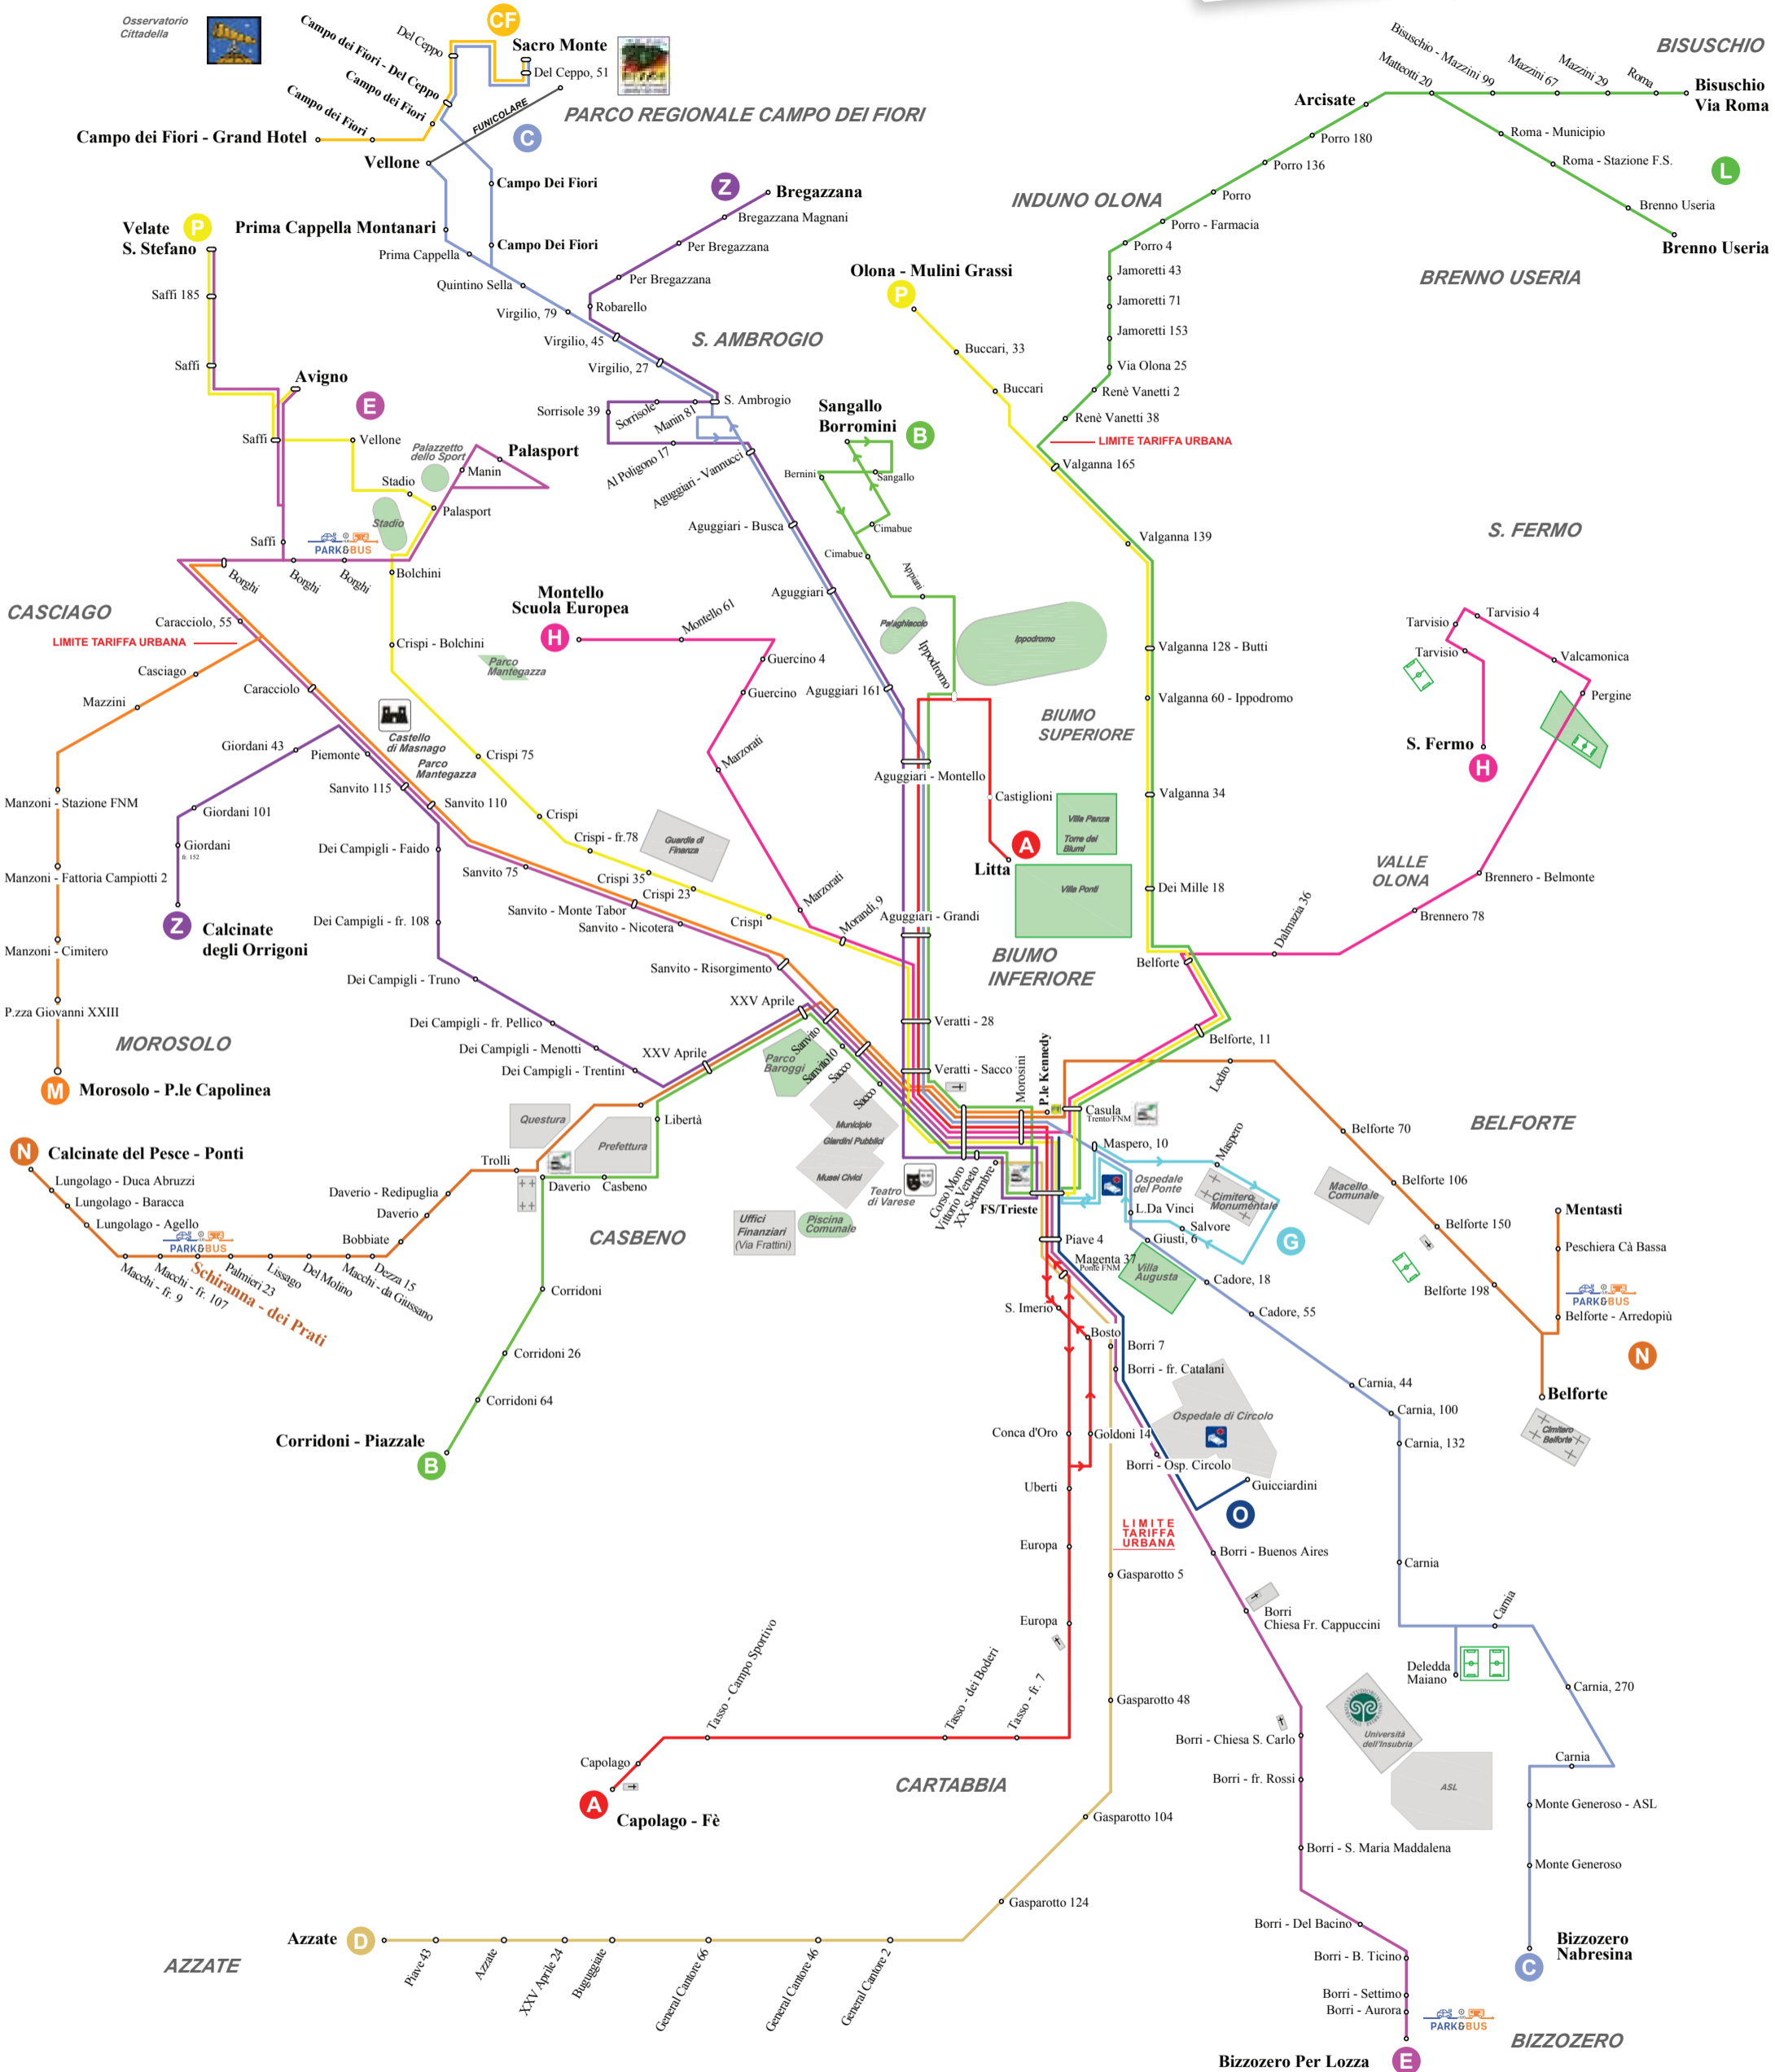

Mappa trasporto urbano città di Varese

LINEE URBANE E SUBURBANE DI VARESE

LEGENDA

- LINEA A: Biomo Superiore - Capolago
- LINEA B: Sangallo - Corridoni
- LINEA C: Piazzale Montanari / Prima Cappella - Bizzozero Nabresina
- LINEA CF: Sacro Monte - Campo dei Fiori
- LINEA E: Avigno/Palaspport - Bizzozero
- LINEA G: Piazzale Trieste / FS - Cimitero Giubiano - Piazzale Trieste / FS
- LINEA H: Montello Scuola Europea - S. Fermo
- LINEA N: Calcinate del P. - Mentasti Monte Nero/ Cimitero di Belforte
- LINEA P: Velate - Olona
- LINEA Z: Calcinate degli Origoni - Bregazzana
- LINEA D: Varese - Azzate
- LINEA L: Varese - Bisuschio
- LINEA M: Varese - Morosolo
- LINEA O: Piazzale Trieste / FS - Ospedale di Circolo

Parcheggio di interscambio tra auto e autobus

Come faccio a raggiungere...?

(indicazioni da Varese Centro – corso Moro)

Uffici/ospedali/università

Questura/Prefettura/Provincia (Villa Recalcati):

■ linea N-Calciate del Pesce, ■ linea Z-Calciate degli Orrigoni, ■ linea B-Corridoni

Sede Regione Lombardia:

■ linea N-Belforte/Cascina Mentasti

Università dell'Insubria – campus Bizzozero:

■ linea C-Nabresina

Ospedale di Circolo:

■ linea E-Bizzozero (ingresso viale Borri) e, da Stazione FS, ■ linea O (ingresso via Guicciardini);

■ LINEA P: Velate - Olona

■ LINEA Z: Calciate degli Orrigoni - Bregazzana

■ LINEA D: Varese - Azzate

■ LINEA L: Varese - Bisuschio

■ LINEA M: Varese - Morosolo

■ LINEA O: Piazzale Trieste / FS - Ospedale di Circolo