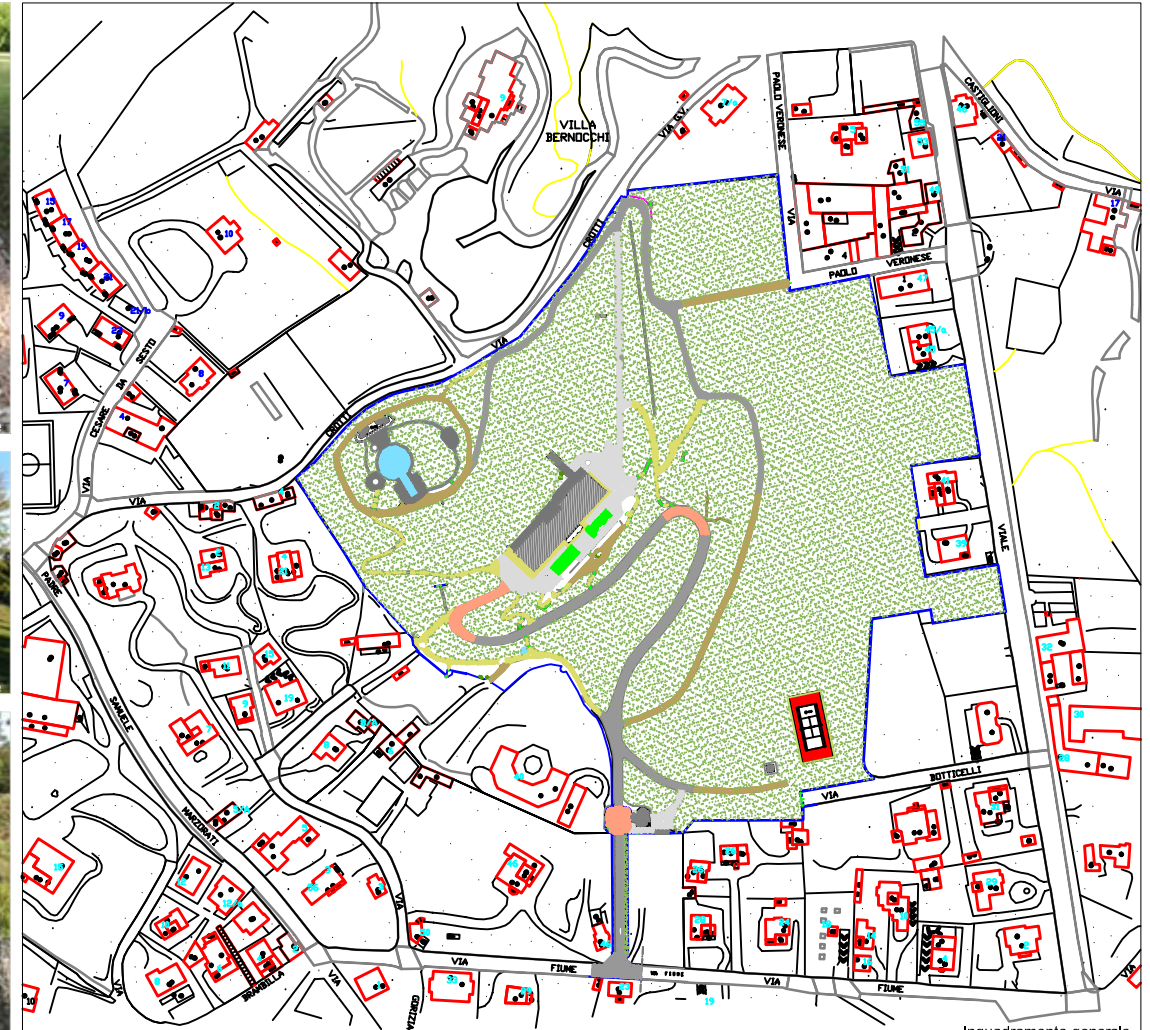

Planimetria generale  
scala 1:1000

Villa di delizia

Percorso principale

Vista laterale villa padronale

Scalinata verso piscina

Sottopasso in grotta

Rovina

Piscina

Inquadramento generale  
scala 1:2000

**CALCOLO SUP. A VERDE:**

- aiuola n° 1: 507 mq
- aiuola n° 2: 1095 mq
- aiuola n° 3: 29167 mq
- aiuola n° 4: 4410 mq
- aiuola n° 5: 2802 mq
- aiuola n° 6: 7081 mq
- aiuola n° 7: 4198 mq
- aiuola n° 8: 9298 mq
- aiuola n° 9: 6046 mq
- aiuola n° 10: 146 mq

Estratto Mappa  
Comune di Varese fg. 5-6-11  
scala 1:2000

**Comune di VARESE**

AREA X - LL.PP. e Verde Pubblico  
Attività Verde Pubblico

TAVOLA: <b>1</b>	TITOLO: <b>PARCO TORELLI - MYLIUS:</b>	
SCALA: 1:1000 1:2000	SPECIFICAZIONE: Rilievo botanico aggiornato a maggio 2009, estratto mappa, inquadramento generale, planimetria generale	Rilievo botanico a cura del Dott. Forestali Pietro Cardani e Chiara Barolo Tecnici dell'Attività Verde Pubblico
DATA: 31 luglio 2009	Rilievo topografico a cura dello Studio Consulenze Tecniche del Geom. Aurelio Odoni con sede in via Dalmazia, 56 - Varese	