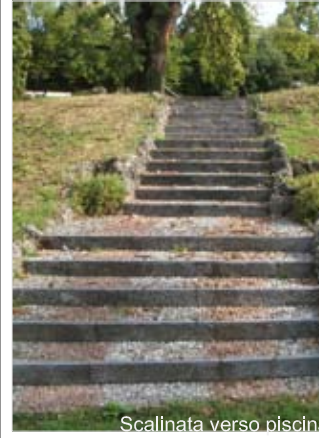

Planimetria generale  
scala 1:1000

Villa di delizia

Percorso principale

Vista laterale villa padronale

Scalinata verso piscina

Sottopasso in grotta

Rovina

Piscina

Inquadramento generale  
scala 1:2000

**CALCOLO SUP. A VERDE:**

- aiuola n° 1: 507 mq
- aiuola n° 2: 1095 mq
- aiuola n° 3: 29167 mq
- aiuola n° 4: 4410 mq
- aiuola n° 5: 2802 mq
- aiuola n° 6: 7081 mq
- aiuola n° 7: 4198 mq
- aiuola n° 8: 9298 mq
- aiuola n° 9: 6046 mq
- aiuola n° 10: 146 mq