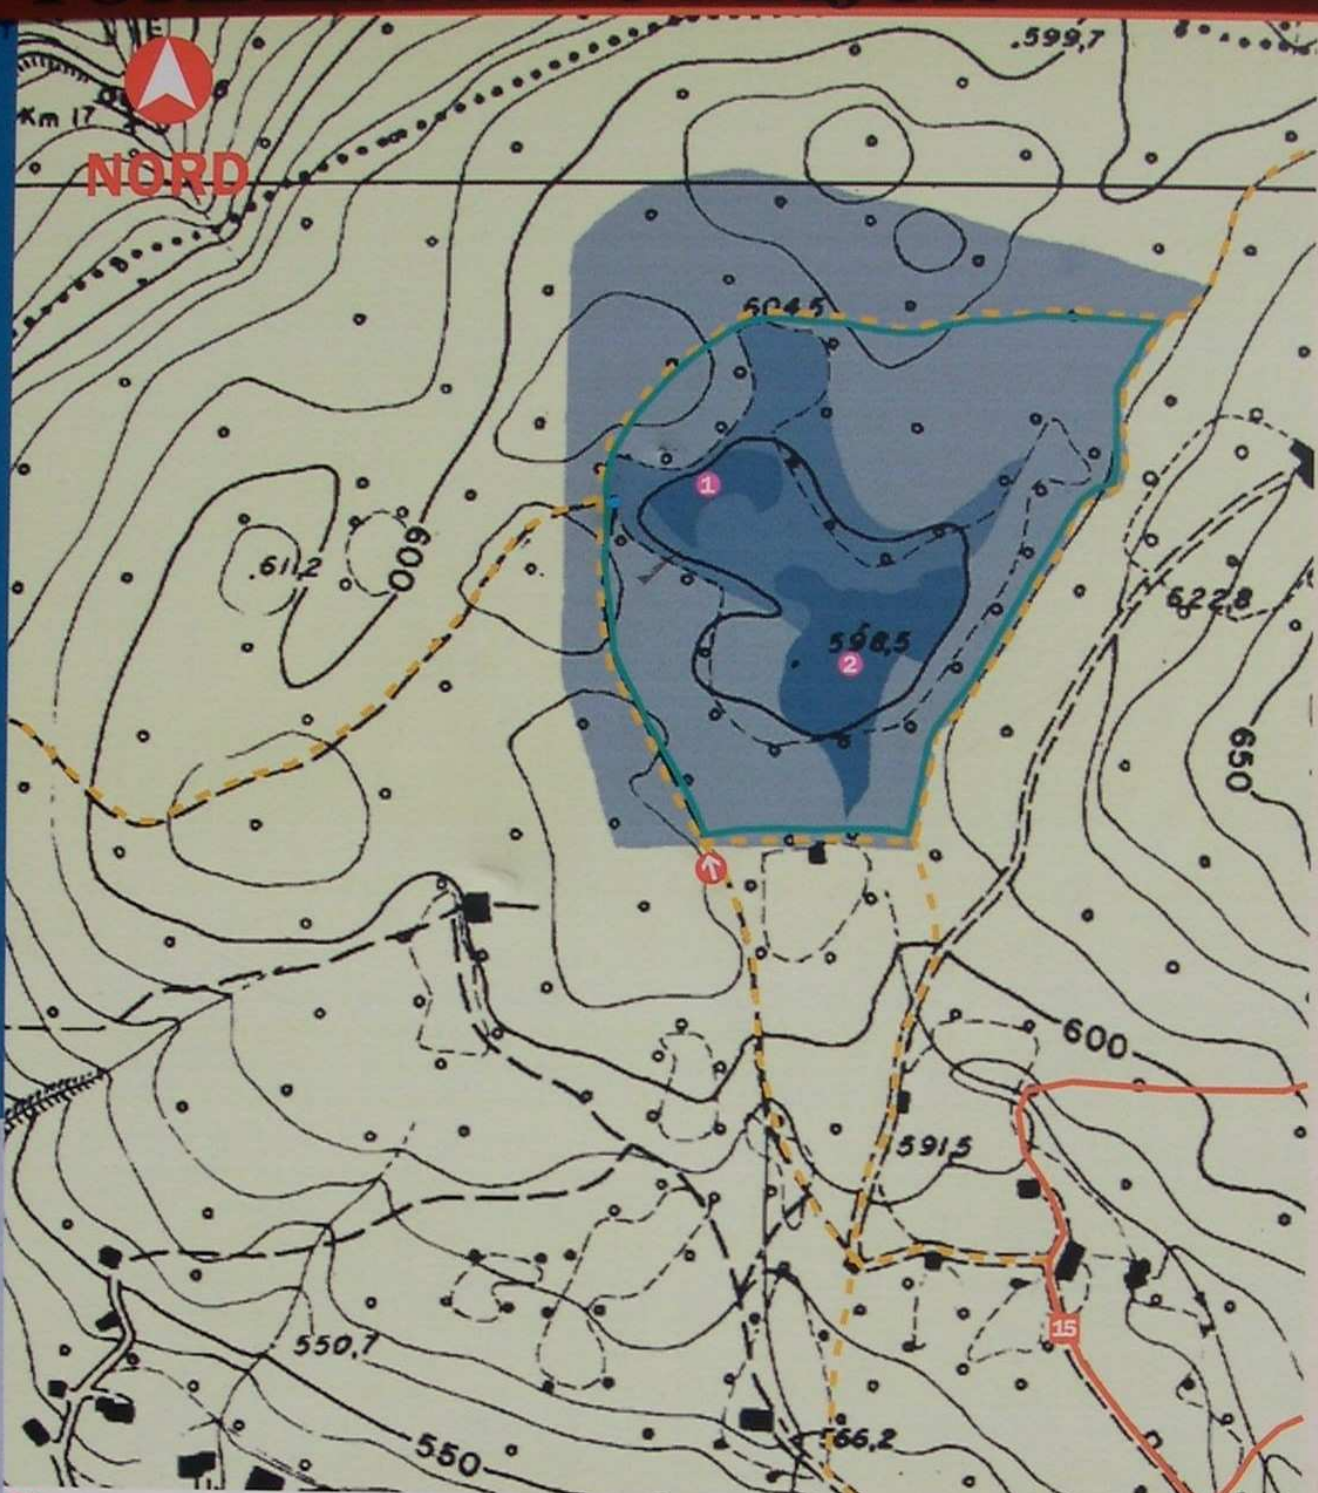

NORD

- Sentiero Giubileo direttrice principale
- Sentiero Giubileo deviazione S.Maria del Monte
- E1
- 3V
- AV
- Sede del Parco

BRINZIO

SEDE DEL PARCO

513.8